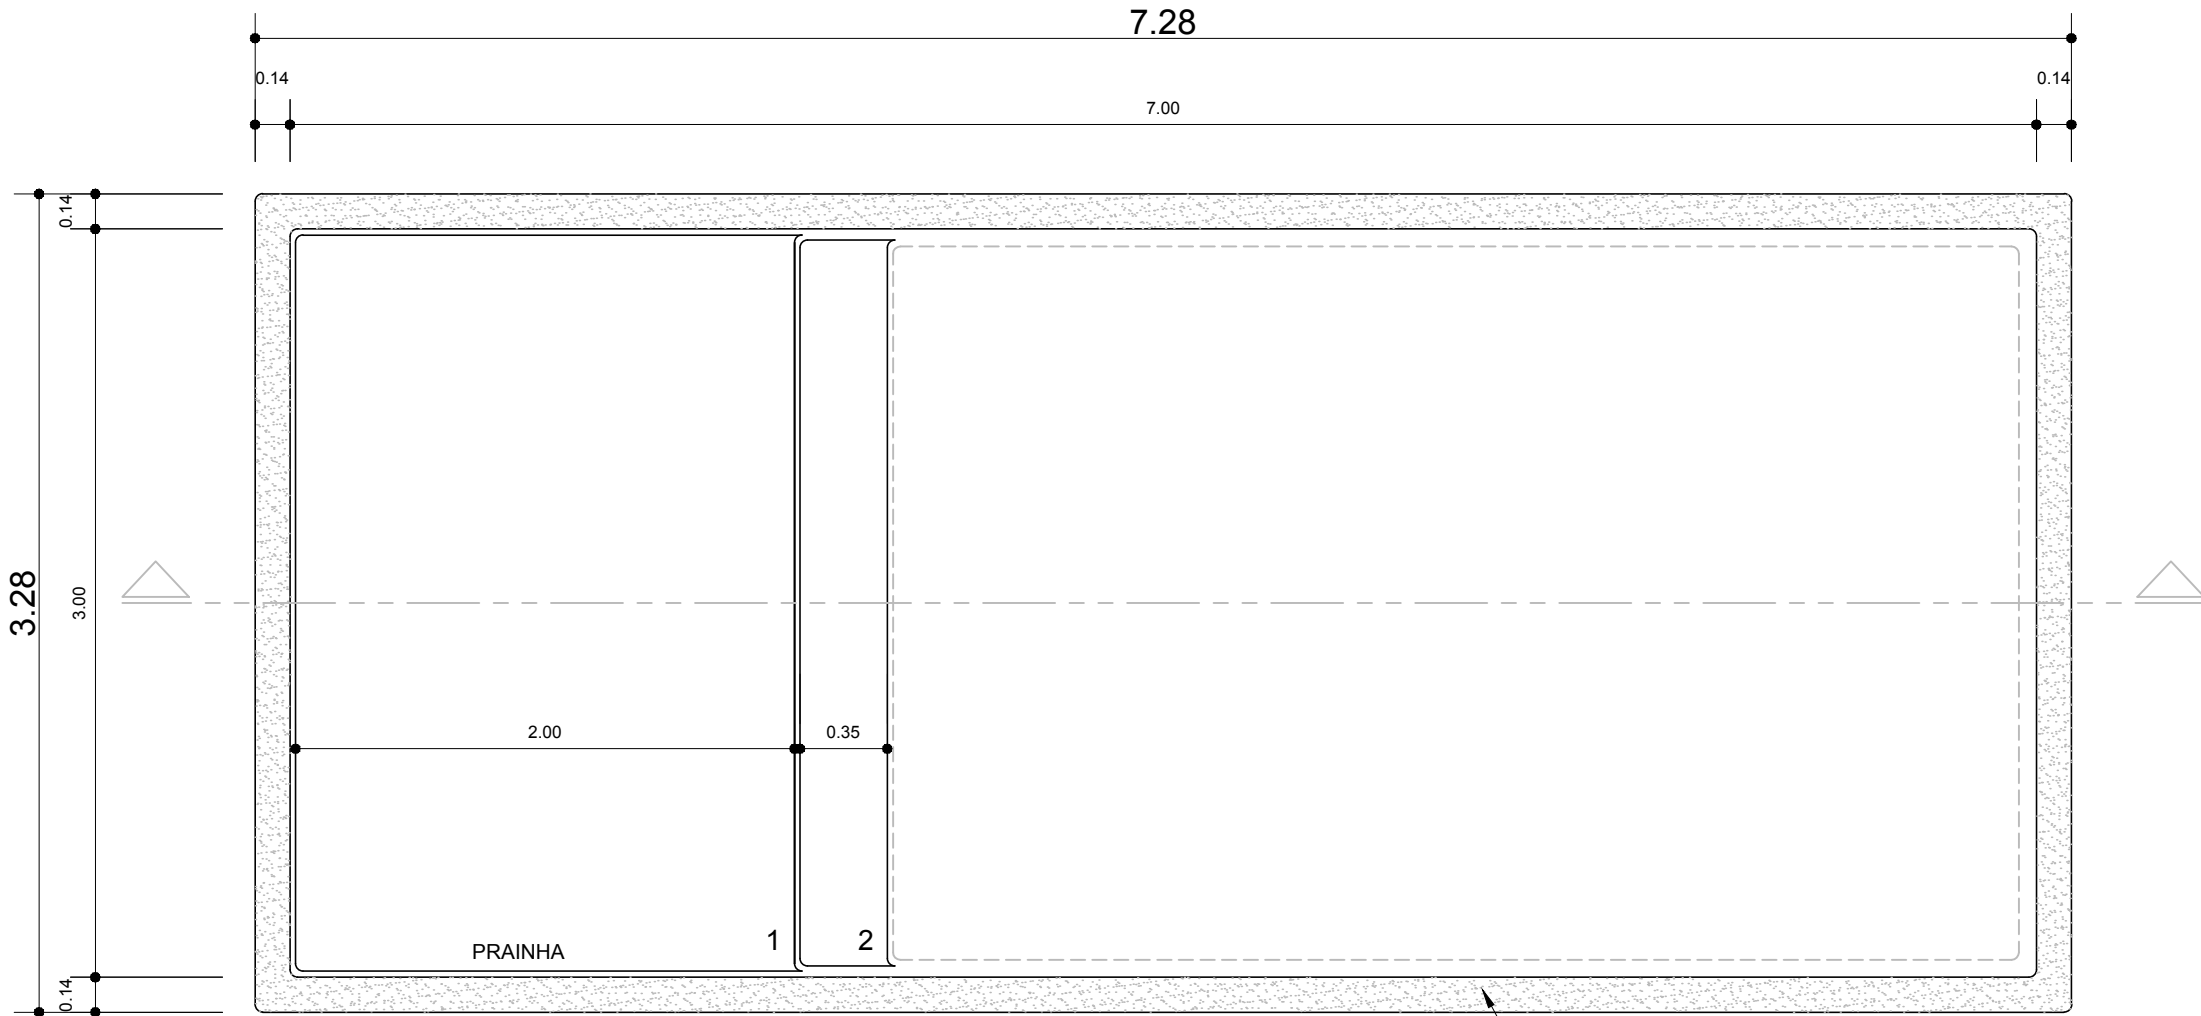

MODELO RTL 7.0	
LARGURA	3,28m
COMPRIMENTO	7,28m
LARGURA DA BORDA	14cm
PROFUNDIDADE	1,40m

VISTA SUPERIOR  
 ESCALA - 1:30

Borda de areia  
 para aderência  
 do revestimento