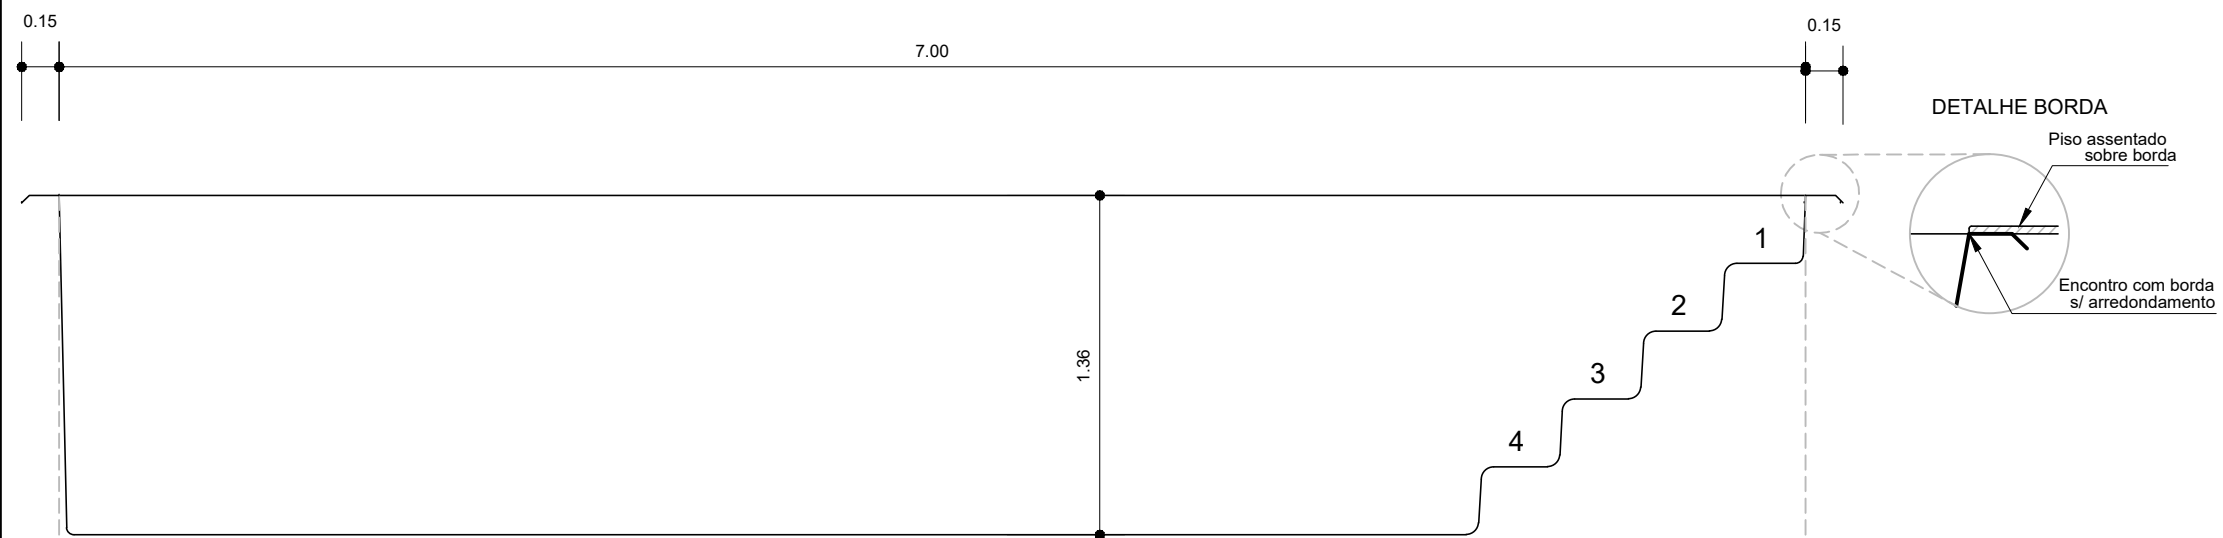

MODELO VIVI	
LARGURA	3,50m
COMPRIMENTO	7,30m
LARGURA DA BORDA	15cm
PROFUNDIDADE	1,36m

VISTA SUPERIOR
ESCALA - 1:30

Borda de areia
para aderência
do revestimento

CORTE LONGITUDINAL
ESCALA - 1:30