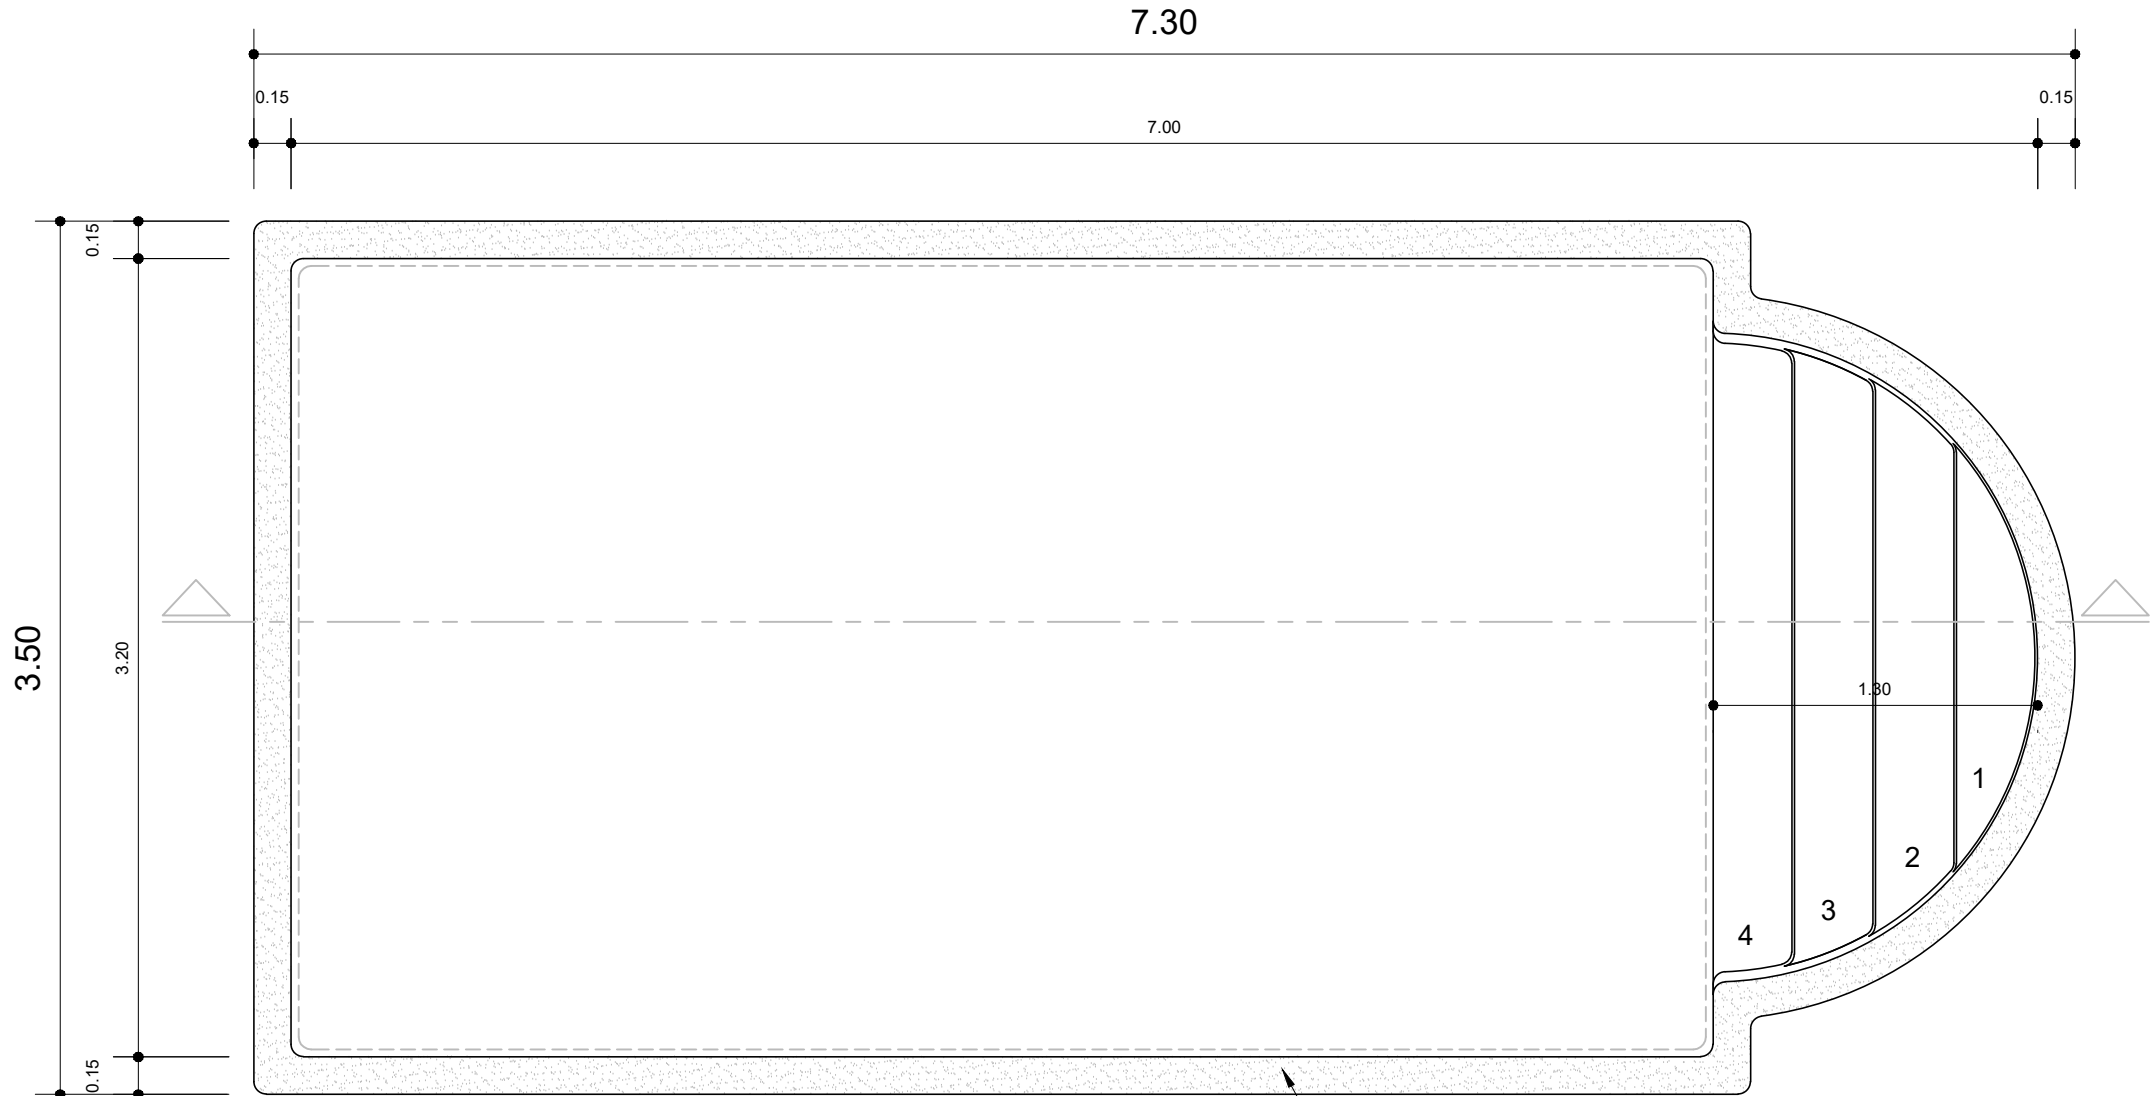

MODELO VIVI	
LARGURA	3,50m
COMPRIMENTO	7,30m
LARGURA DA BORDA	15cm
PROFUNDIDADE	1,36m

VISTA SUPERIOR
ESCALA - 1:30

Borda de areia
para aderência
do revestimento

CORTE LONGITUDINAL
ESCALA - 1:30