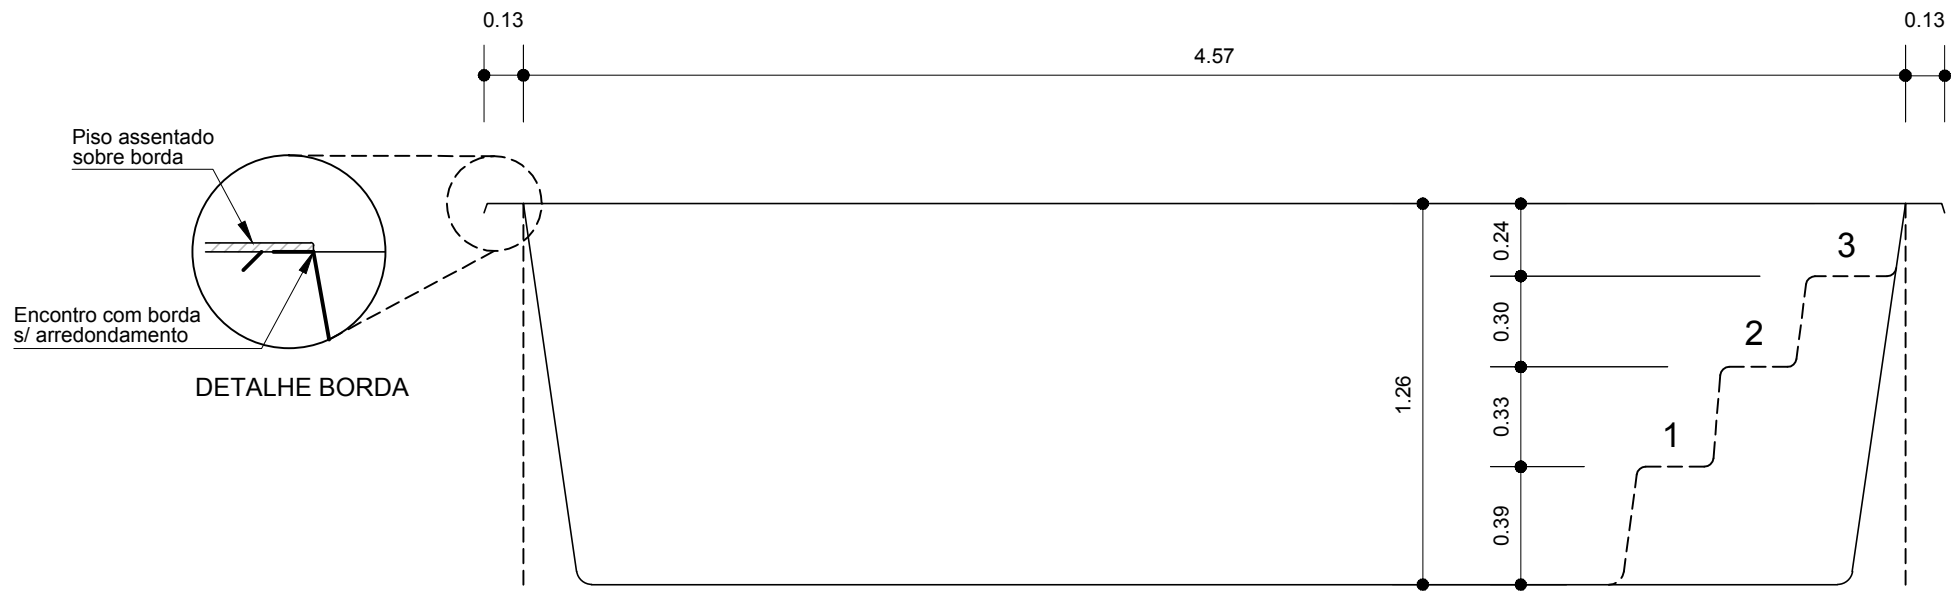

MODELO EUROPEU 5 - Borda de areia	
LARGURA	2,61m
COMPRIMENTO	4,83m
LARGURA DA BORDA	13cm
PROFUNDIDADE	1,26m

CORTE LONGITUDINAL
 ESCALA - 1:25