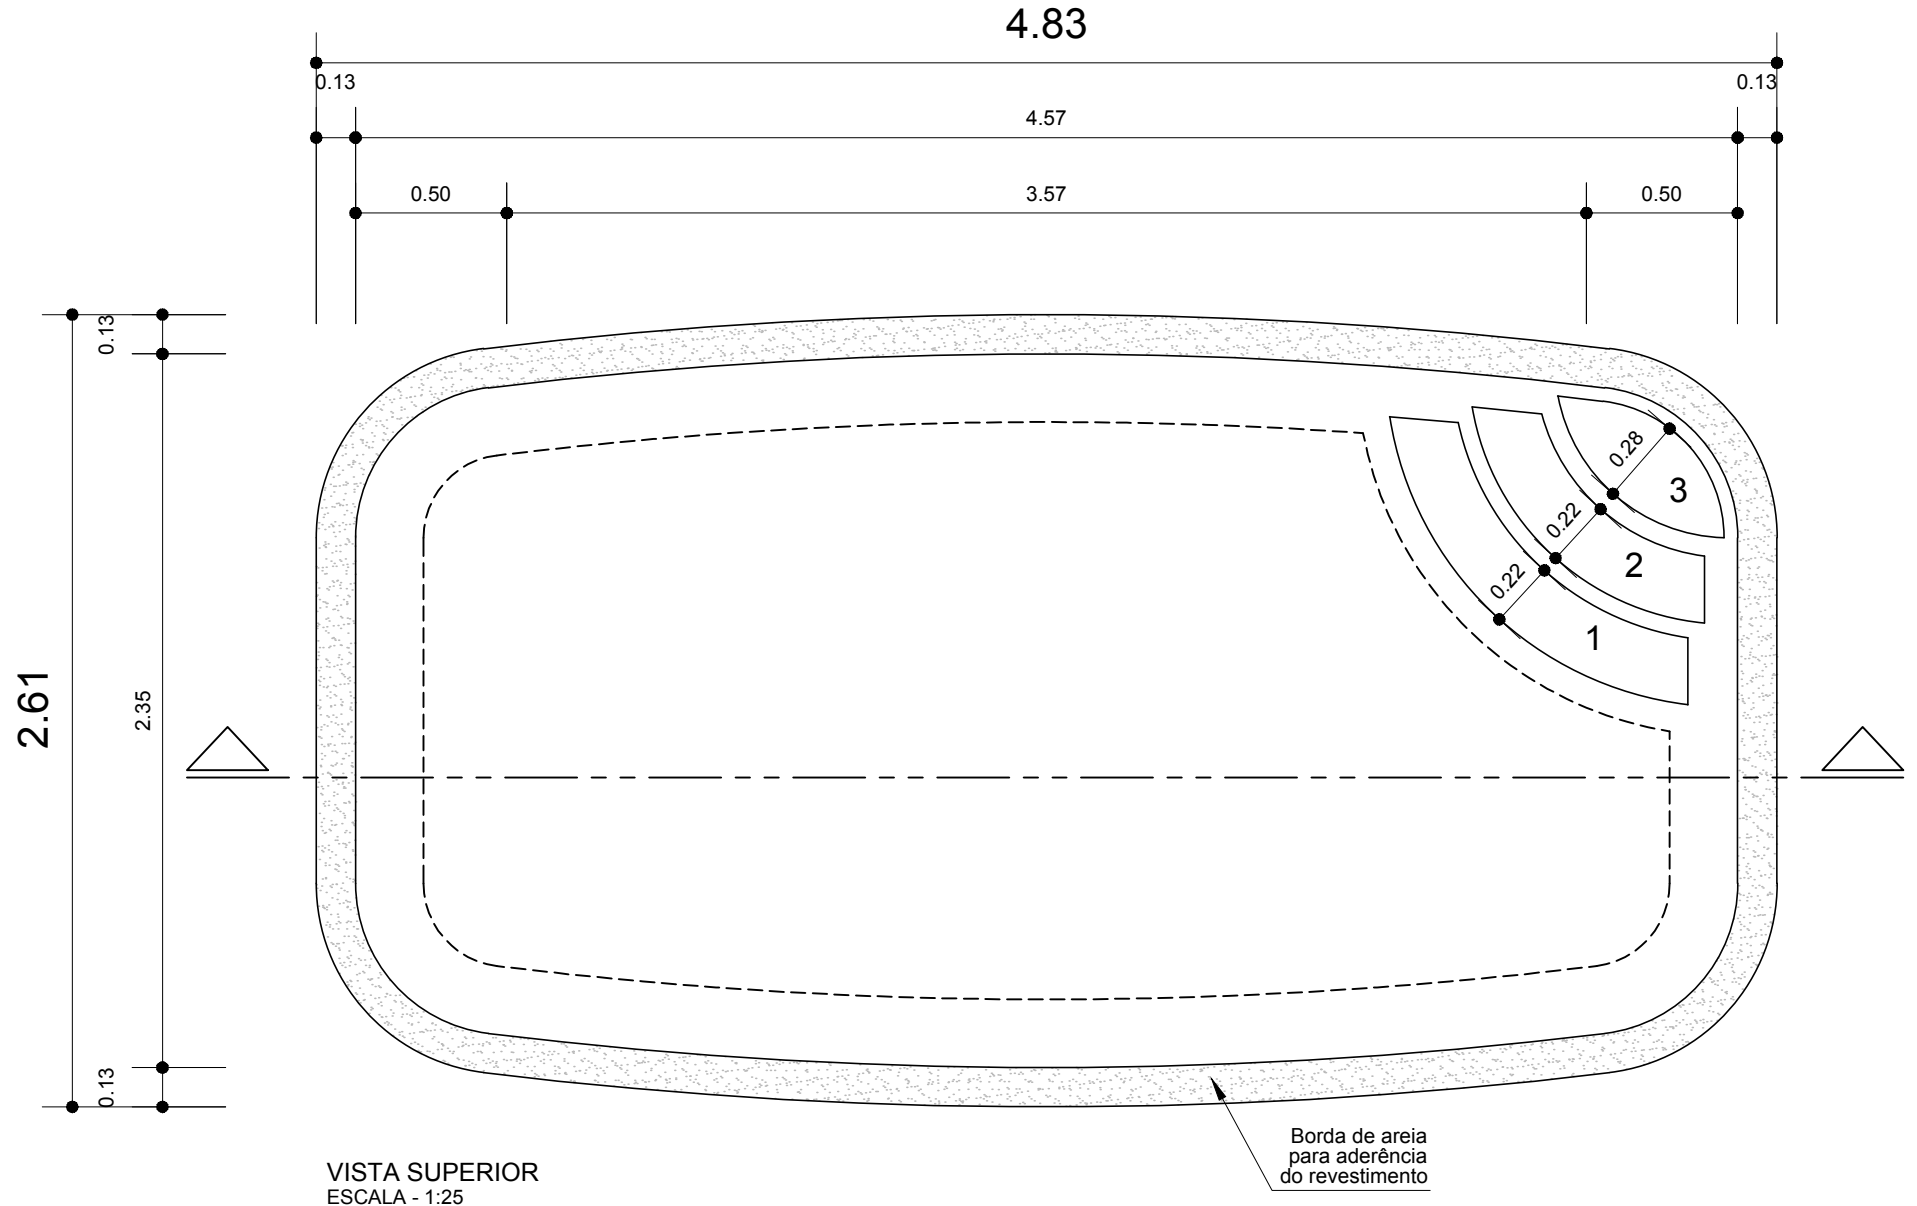

MODELO EUROPEU 5 - Borda de areia	
LARGURA	2,61m
COMPRIMENTO	4,83m
LARGURA DA BORDA	13cm
PROFUNDIDADE	1,26m

CORTE LONGITUDINAL
 ESCALA - 1:25