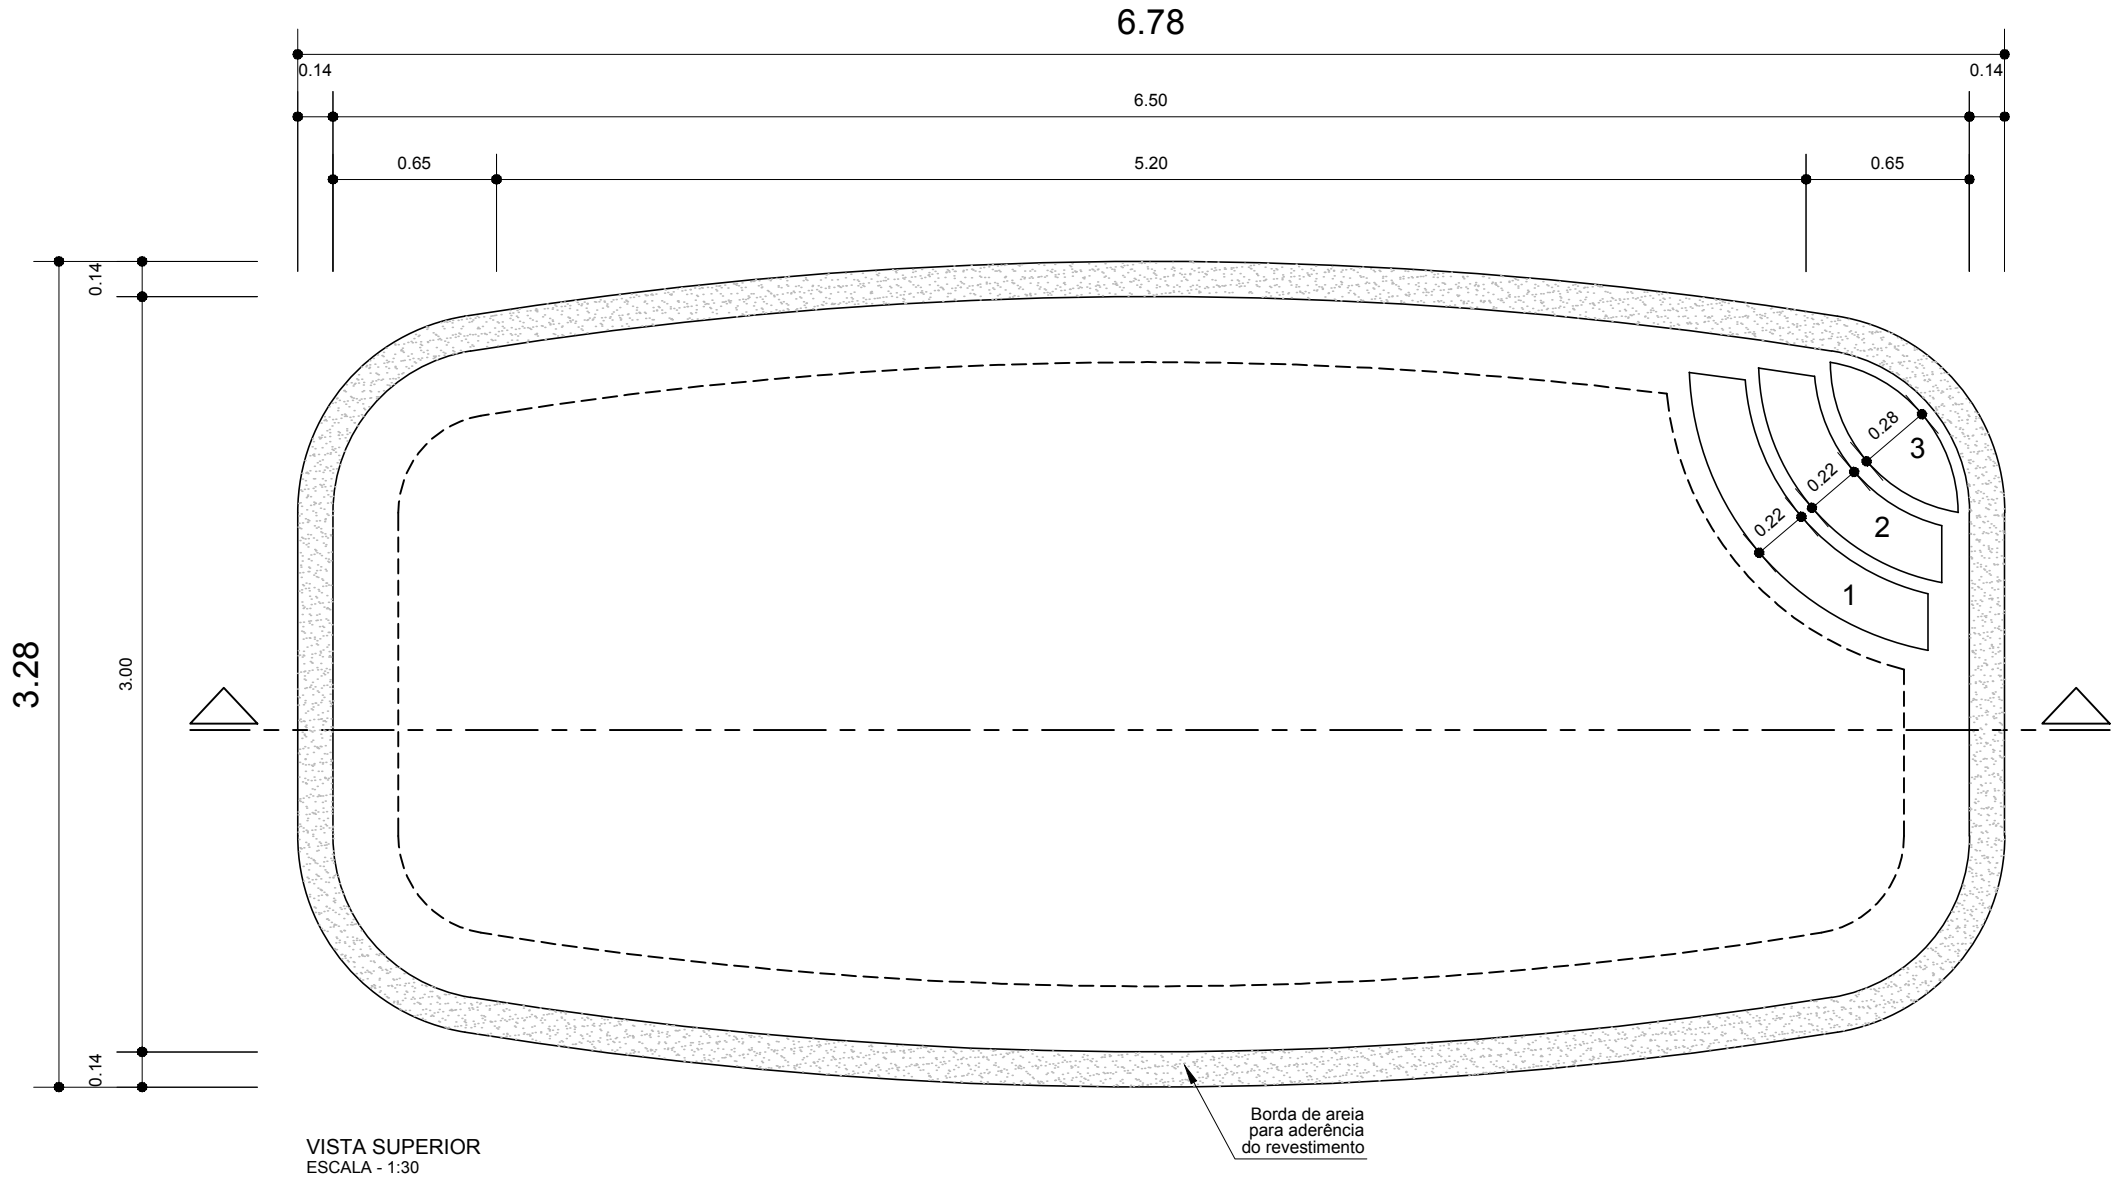

MODELO EUROPEU 7 - Borda de areia	
LARGURA	3,28m
COMPRIMENTO	6,78m
LARGURA DA BORDA	14cm
PROFUNDIDADE	1,36m

CORTE LONGITUDINAL
 ESCALA - 1:30