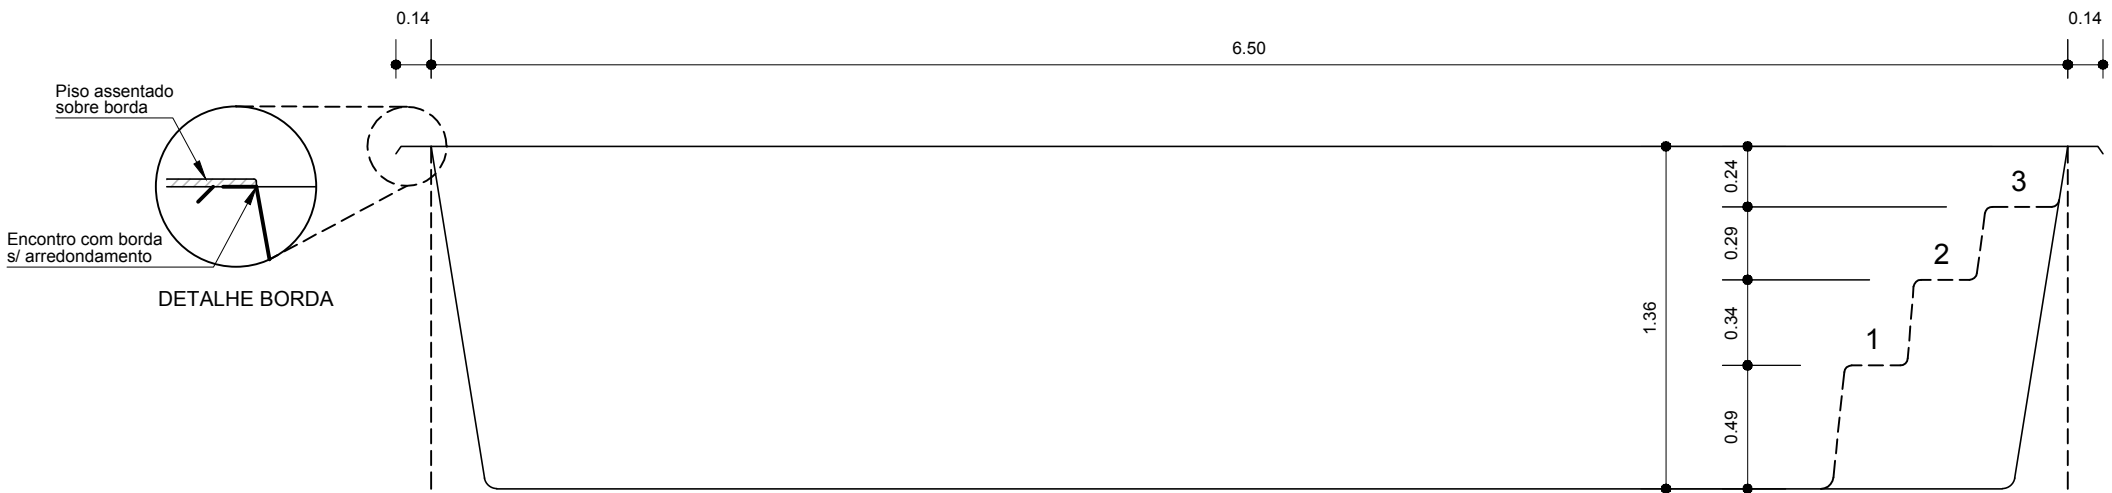

MODELO EUROPEU 7 - Borda de areia	
LARGURA	3,28m
COMPRIMENTO	6,78m
LARGURA DA BORDA	14cm
PROFUNDIDADE	1,36m

CORTE LONGITUDINAL
 ESCALA - 1:30