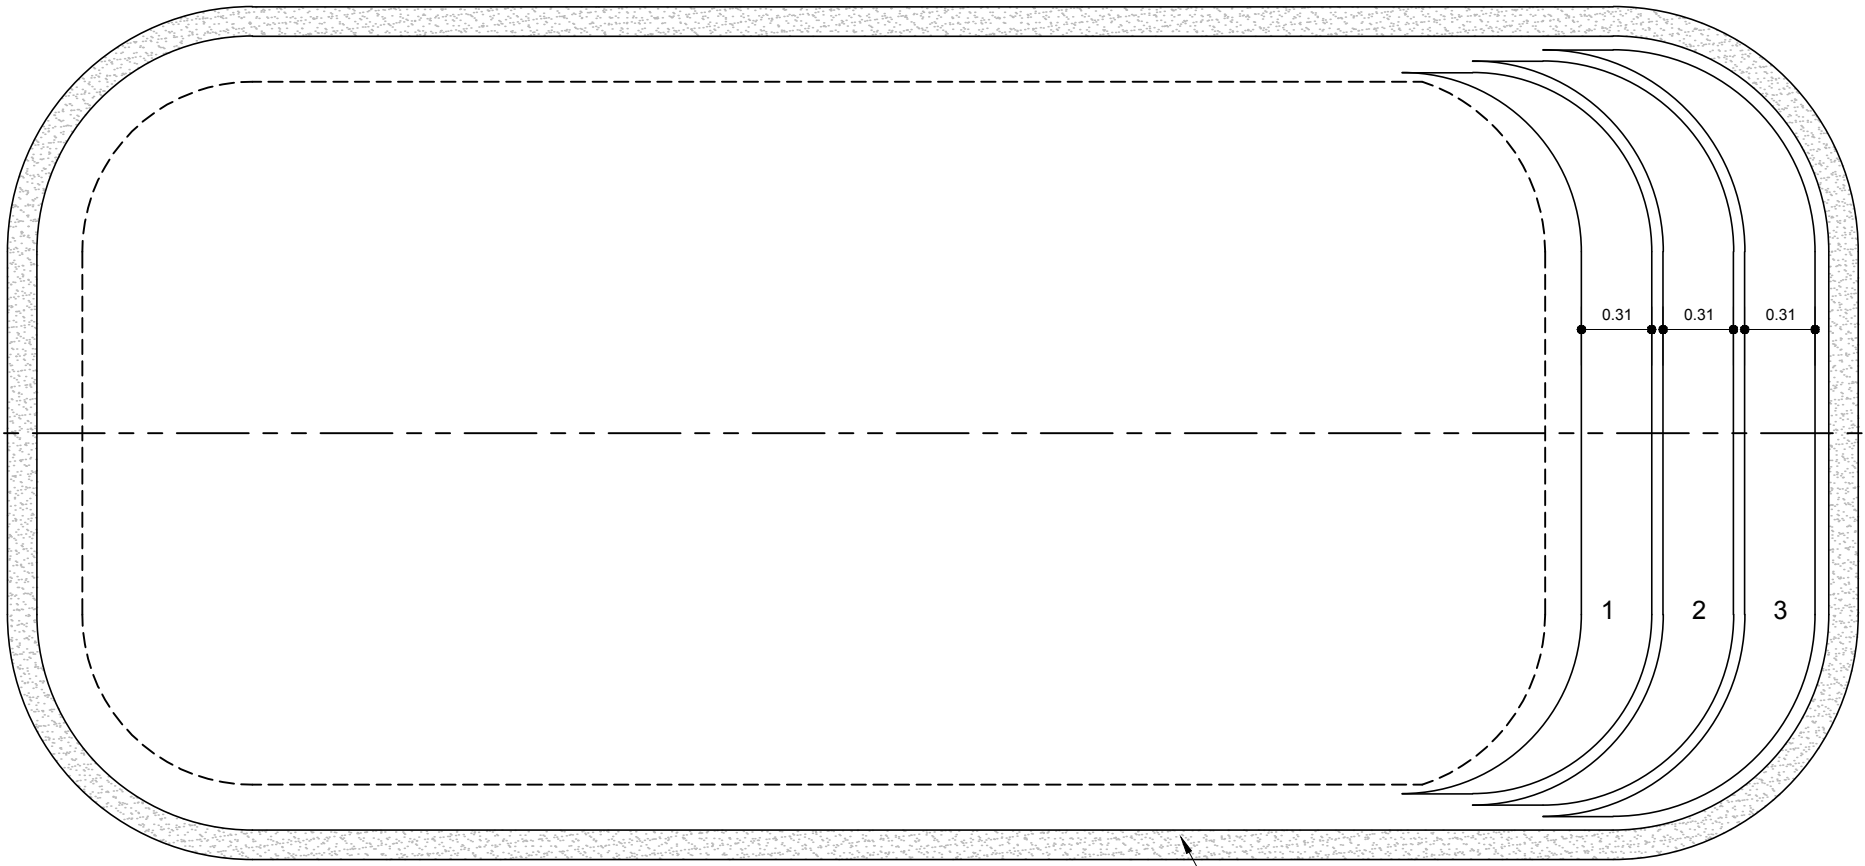

MODELO HELENA - Borda de areia	
LARGURA	3,76m
COMPRIMENTO	8,16m
LARGURA DA BORDA	13cm
PROFUNDIDADE	1,35m

VISTA SUPERIOR  
ESCALA - 1:33

Borda de areia  
para aderência  
do revestimento