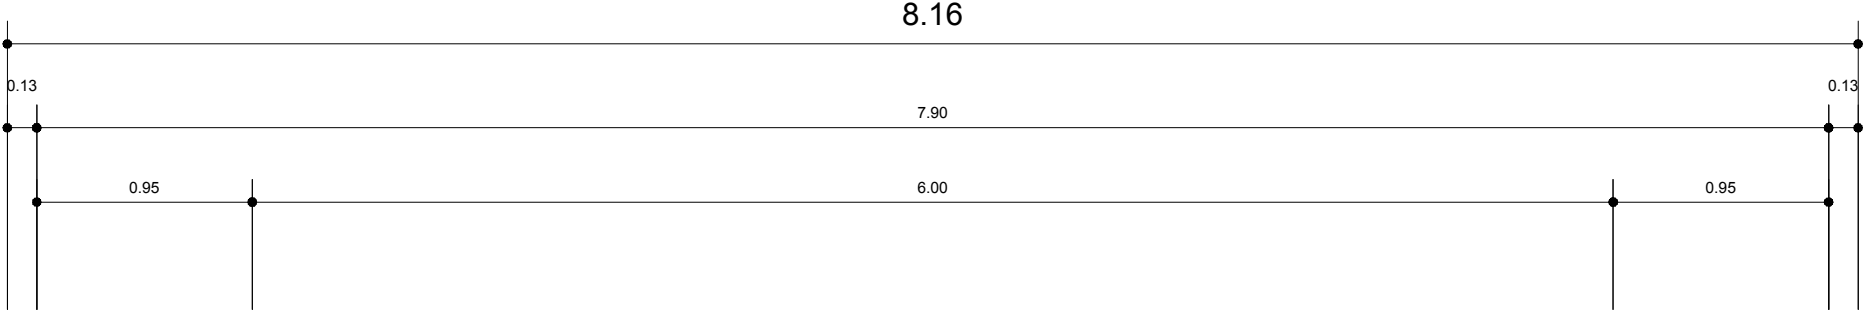

MODELO HELENA - Borda de areia	
LARGURA	3,76m
COMPRIMENTO	8,16m
LARGURA DA BORDA	13cm
PROFUNDIDADE	1,35m

VISTA SUPERIOR  
ESCALA - 1:33

Borda de areia  
para aderência  
do revestimento