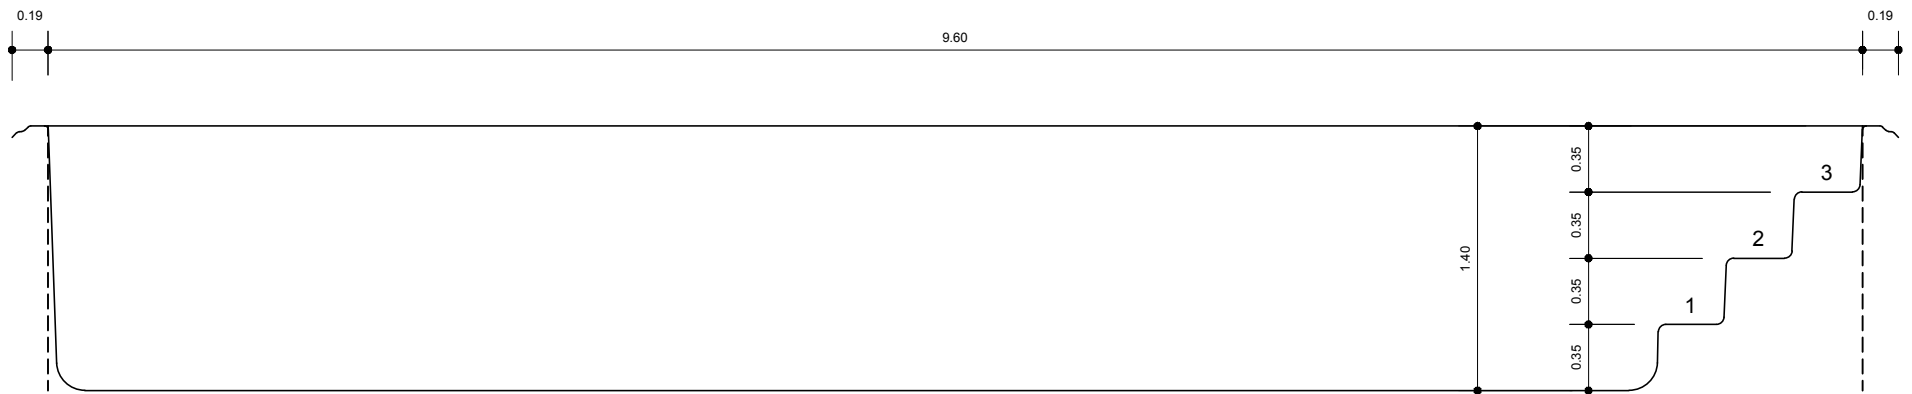

MODELO CAROLINA - Borda de areia	
LARGURA	4,24m
COMPRIMENTO	9,98m
LARGURA DA BORDA	19cm
PROFUNDIDADE	1,40m

VISTA SUPERIOR  
ESCALA - 1:40

Borda de areia  
para aderência  
do revestimento

CORTE LONGITUDINAL  
ESCALA - 1:40