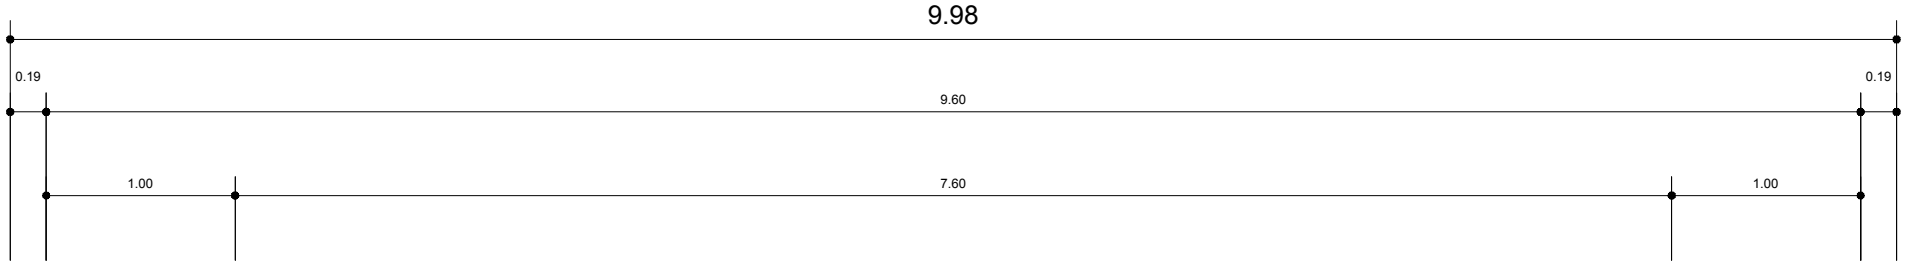

MODELO CAROLINA - Borda de areia	
LARGURA	4,24m
COMPRIMENTO	9,98m
LARGURA DA BORDA	19cm
PROFUNDIDADE	1,40m

VISTA SUPERIOR  
ESCALA - 1:40

Borda de areia  
para aderência  
do revestimento

CORTE LONGITUDINAL  
ESCALA - 1:40