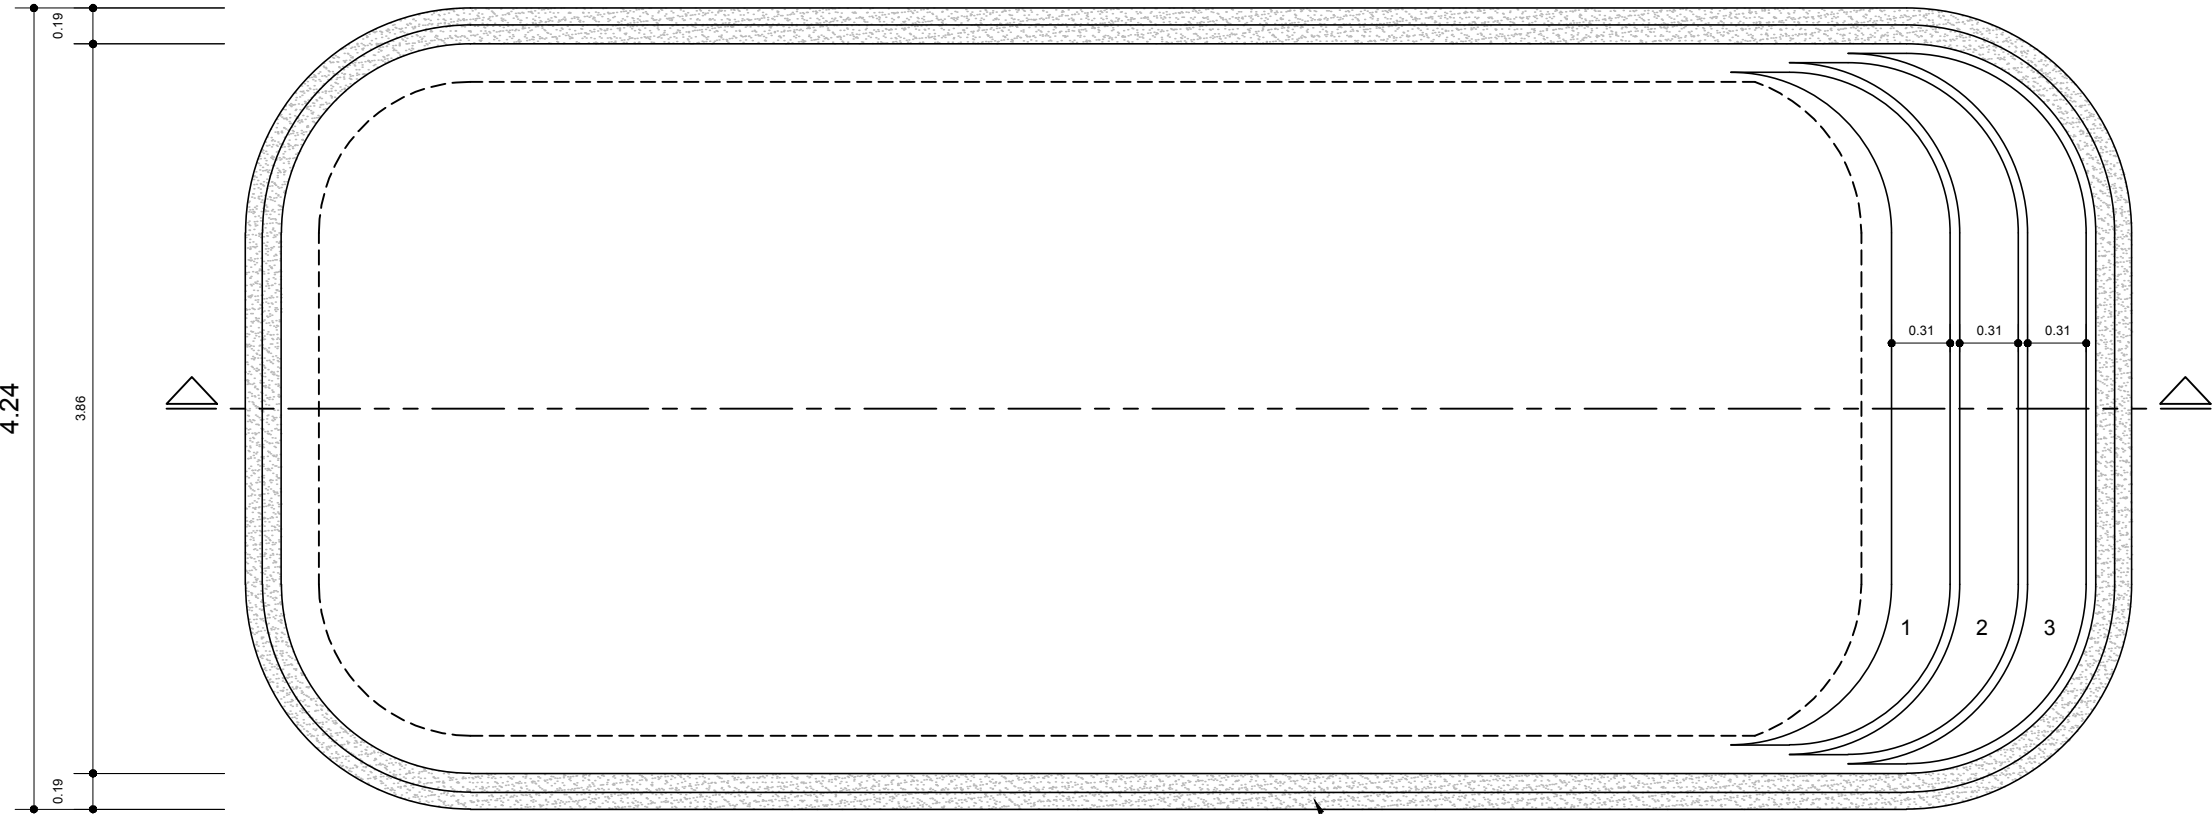

MODELO CAROLINA - Borda de areia	
LARGURA	4,24m
COMPRIMENTO	9,98m
LARGURA DA BORDA	19cm
PROFUNDIDADE	1,40m

VISTA SUPERIOR  
ESCALA - 1:40

Borda de areia  
para aderência  
do revestimento

CORTE LONGITUDINAL  
ESCALA - 1:40