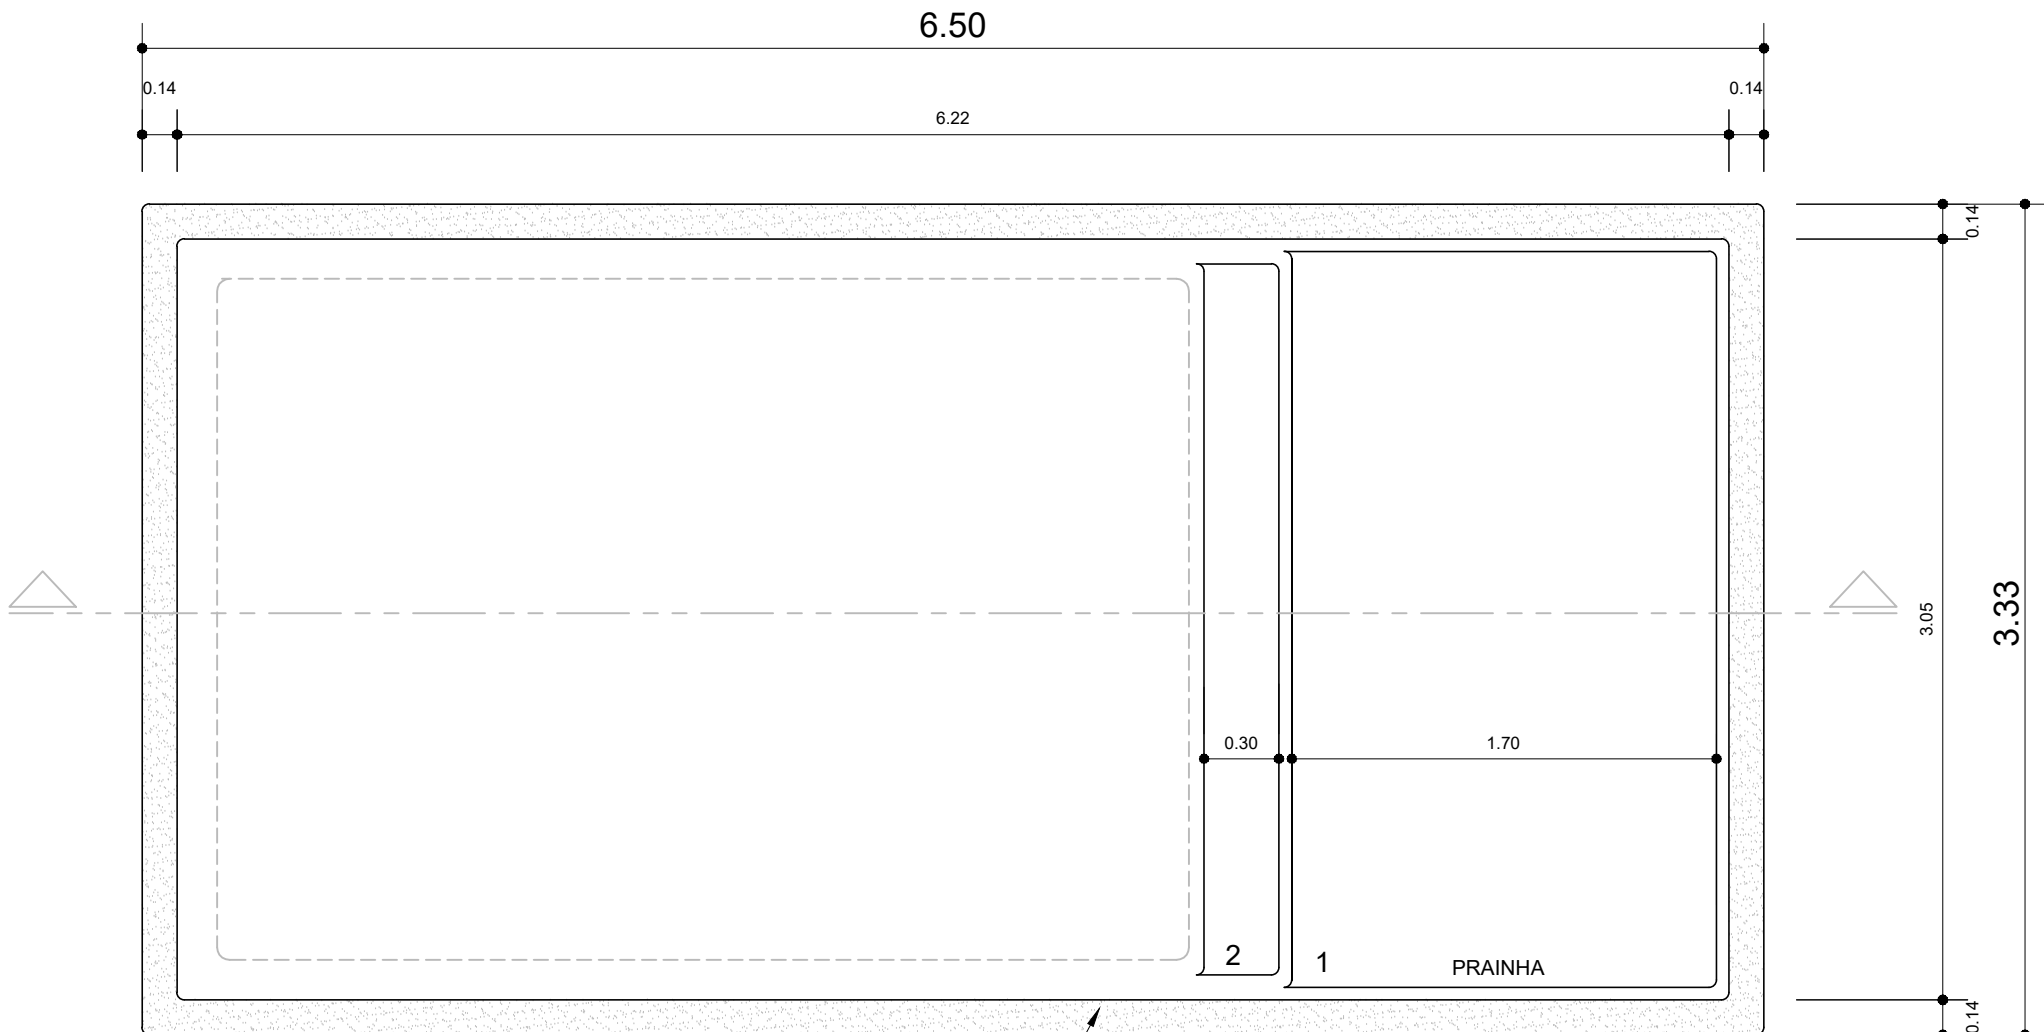

MODELO RTL 6.5	
LARGURA	3,33m
COMPRIMENTO	6,50m
LARGURA DA BORDA	14cm
PROFUNDIDADE	1,40m

VISTA SUPERIOR
ESCALA - 1:30

Borda de areia para aderência do revestimento