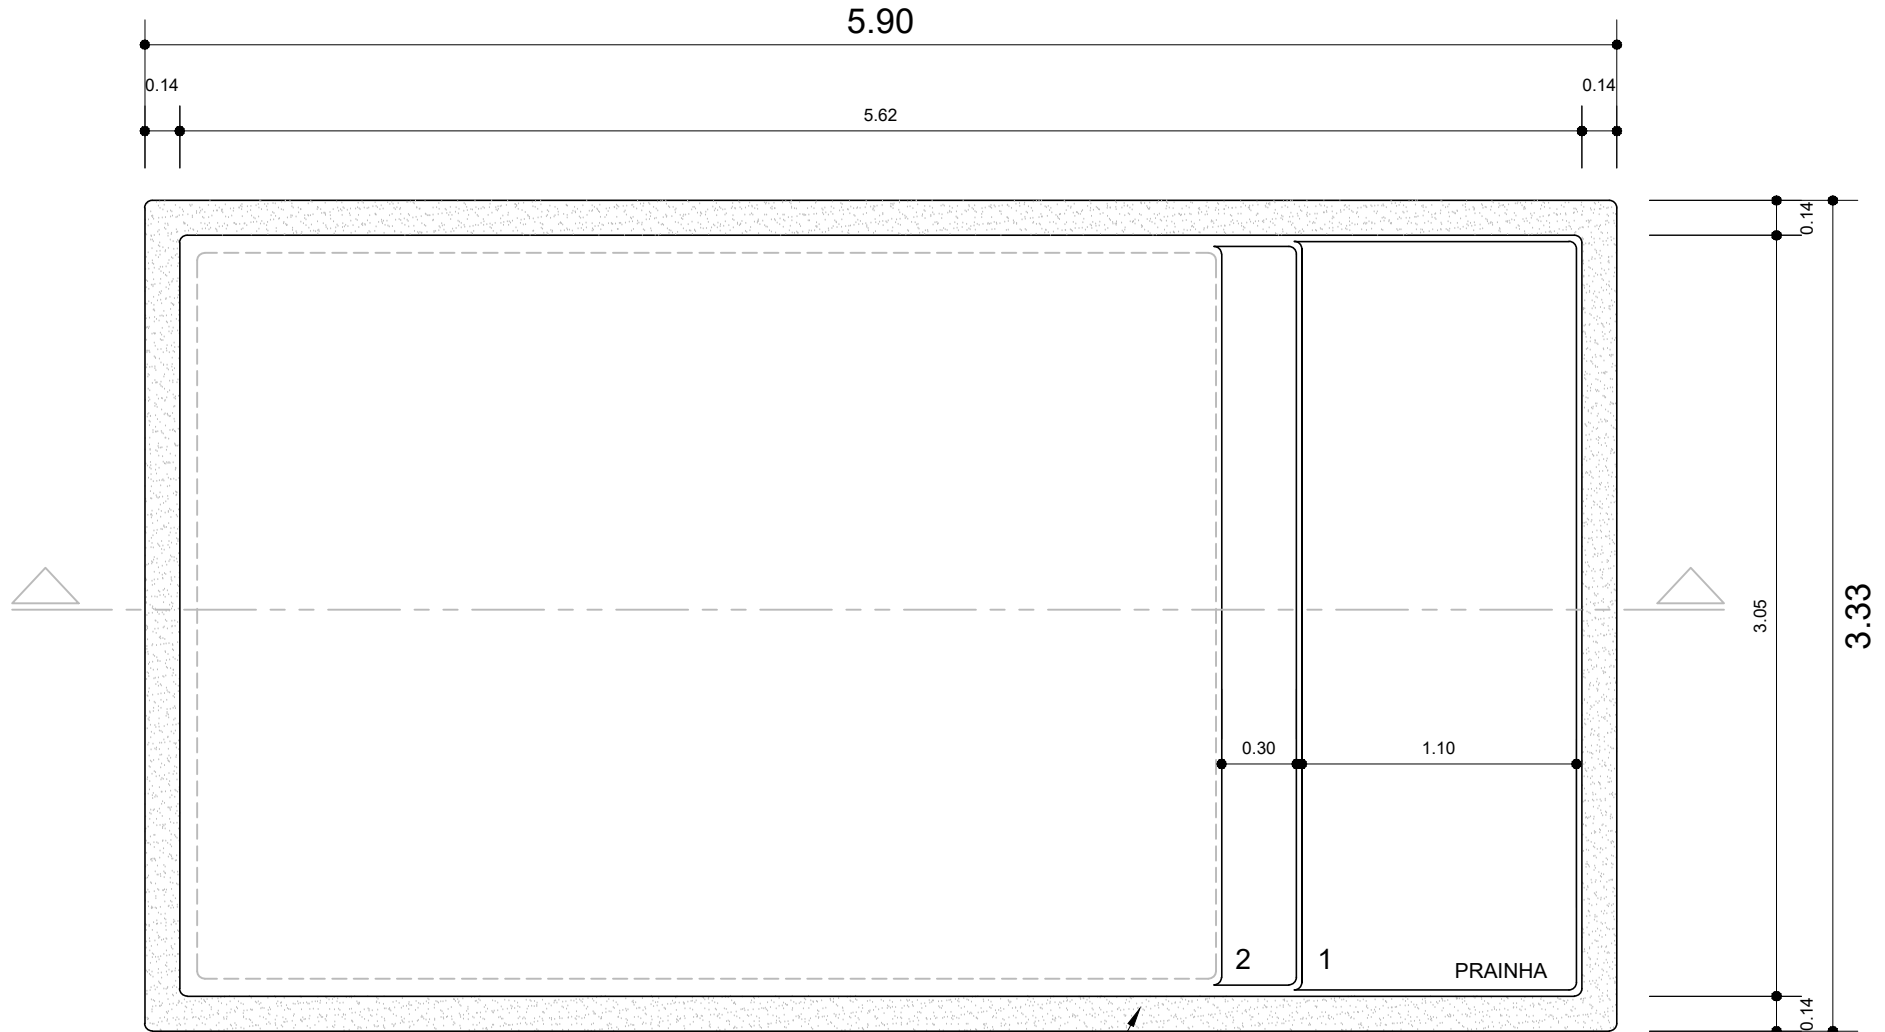

MODELO RTL 5.5	
LARGURA	3,33m
COMPRIMENTO	5,90m
LARGURA DA BORDA	14cm
PROFUNDIDADE	1,40m

VISTA SUPERIOR
 ESCALA - 1:30

Borda de areia
 para aderência
 do revestimento

CORTE LONGITUDINAL
ESCALA - 1:30