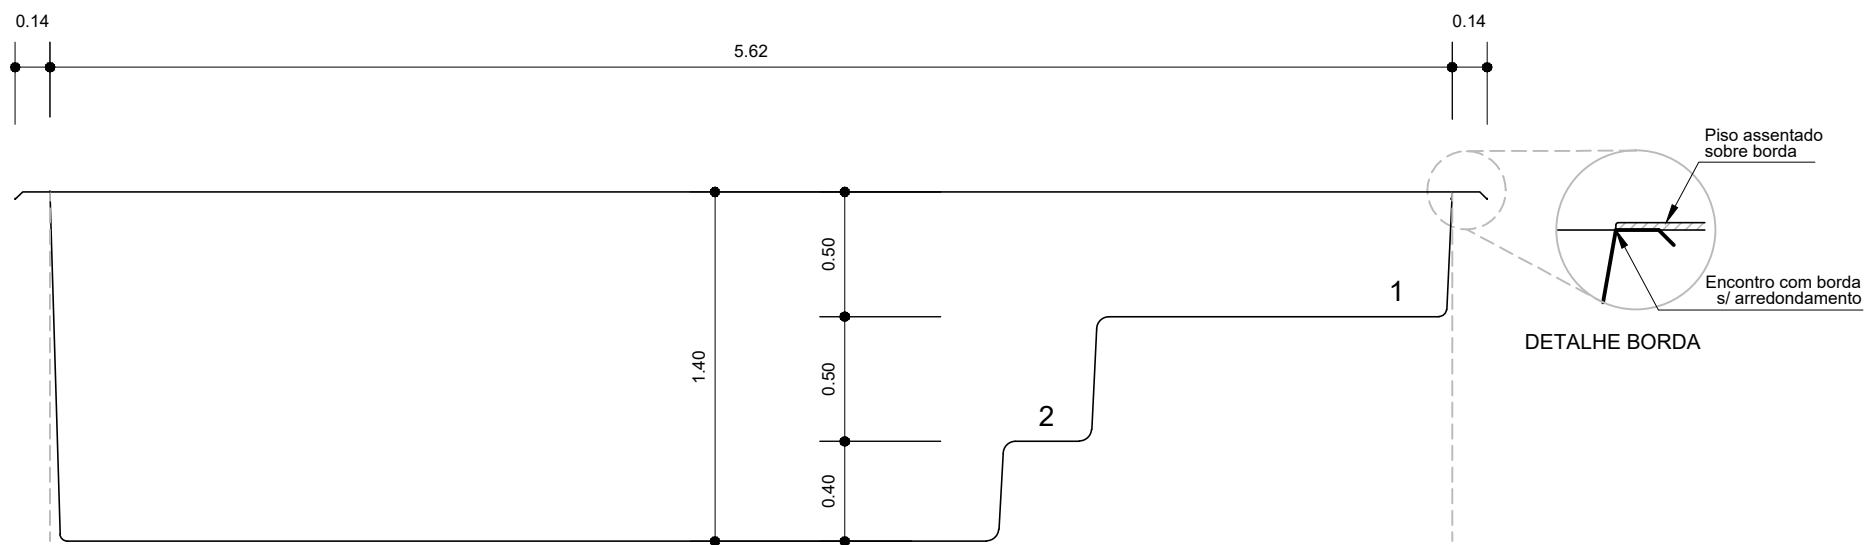

MODELO RTL 5.5	
LARGURA	3,33m
COMPRIMENTO	5,90m
LARGURA DA BORDA	14cm
PROFUNDIDADE	1,40m

VISTA SUPERIOR
 ESCALA - 1:30

Borda de areia
 para aderência
 do revestimento

CORTE LONGITUDINAL
ESCALA - 1:30