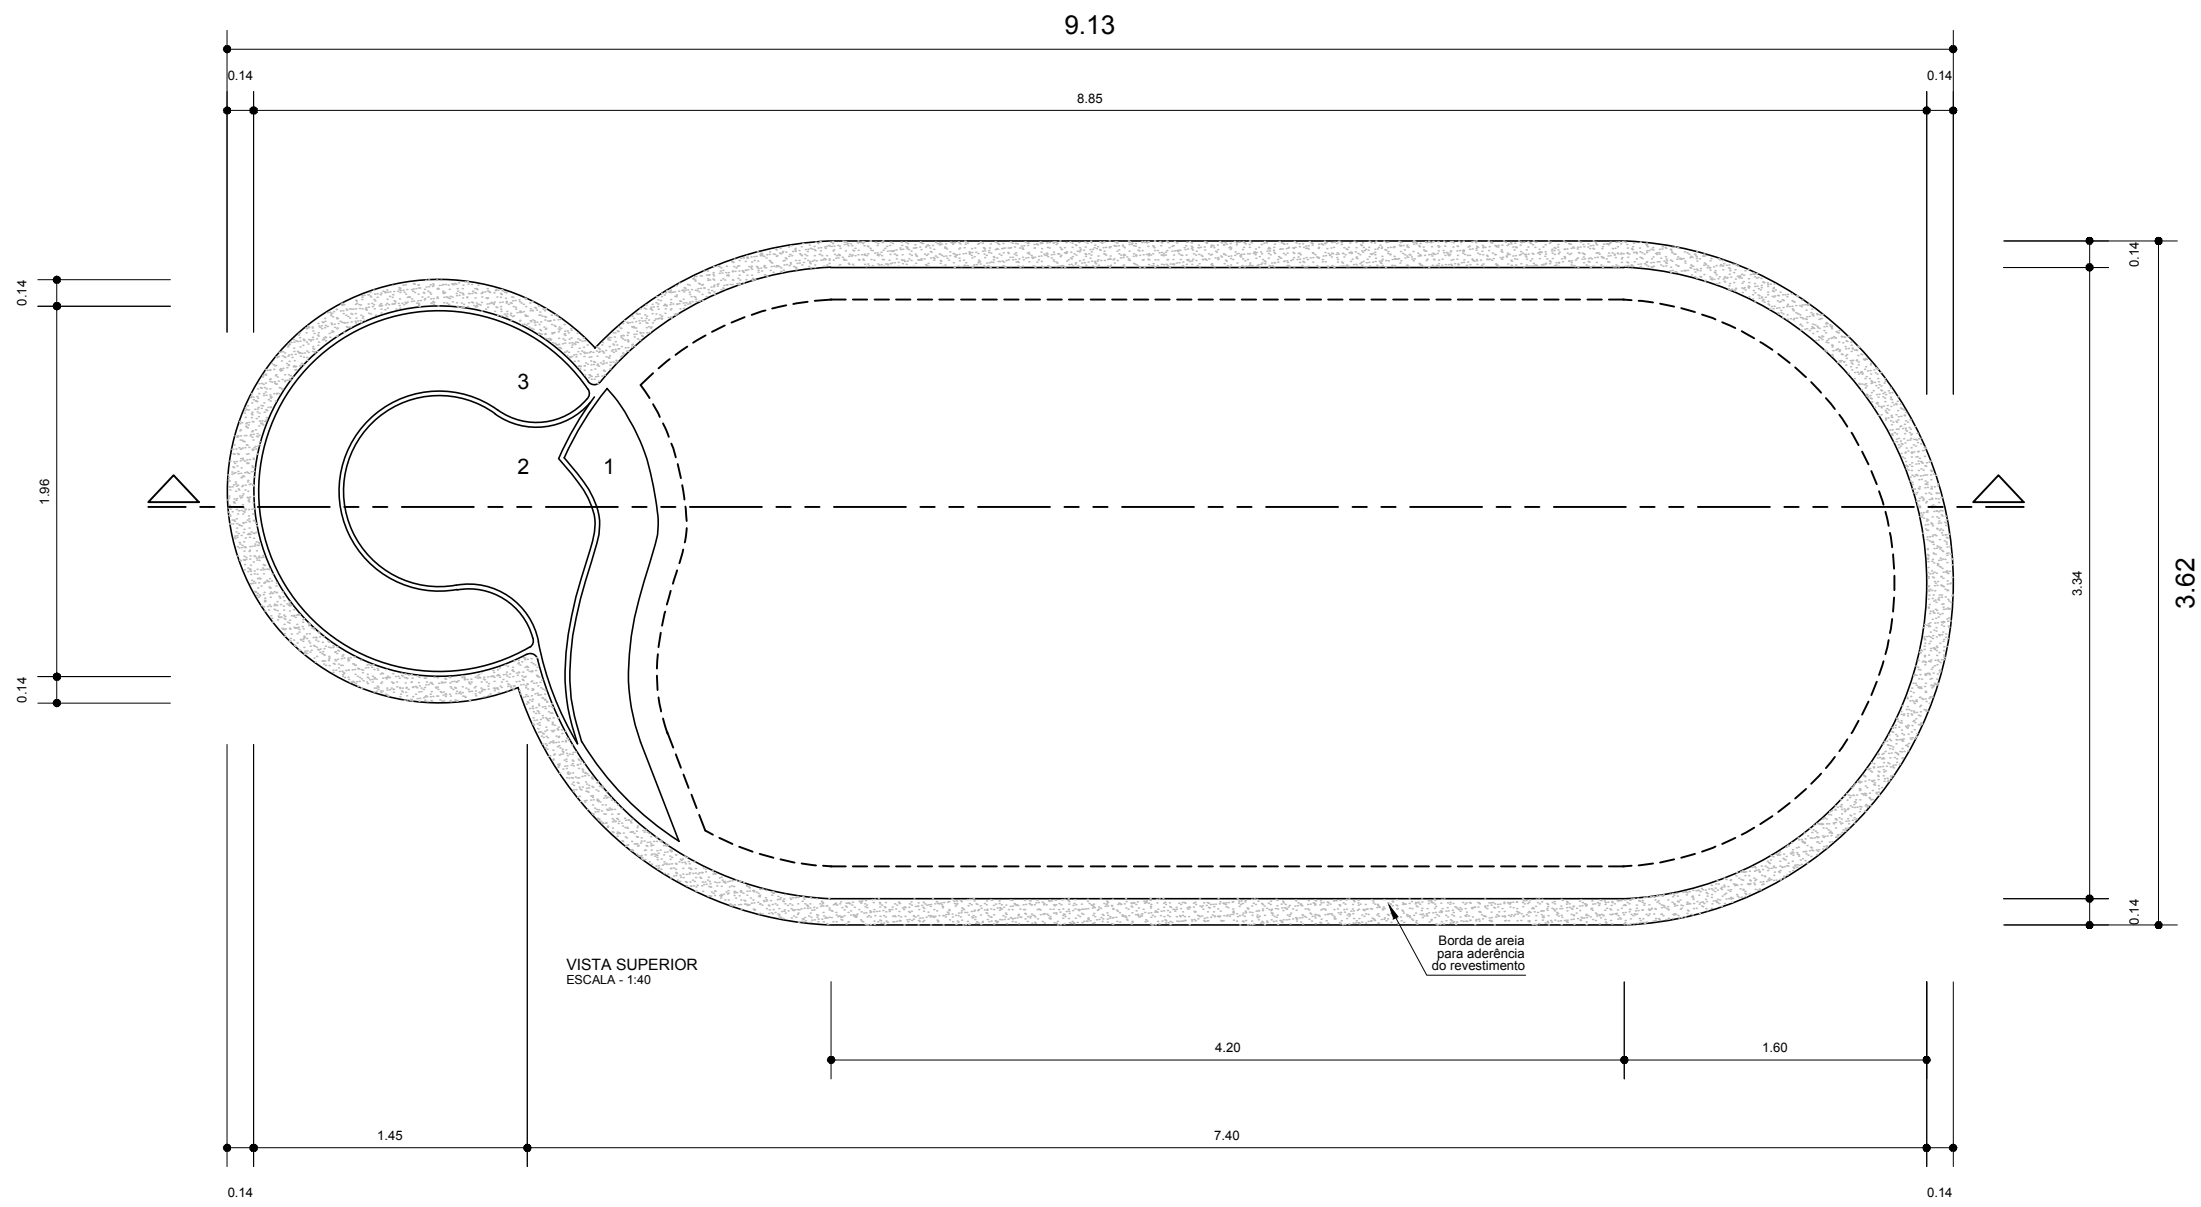

MODELO SILVÂNIA - Borda de areia	
LARGURA	3.62m
COMPRIMENTO	9.13m
LARGURA DA BORDA	14cm
PROFUNDIDADE	1.36m

VISTA SUPERIOR  
ESCALA - 1:40

Borda de areia  
para aderência  
do revestimento