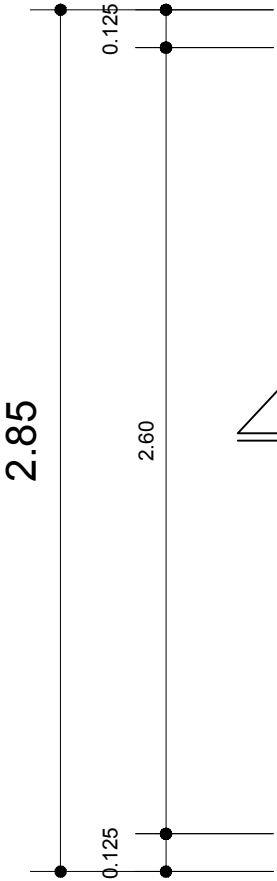

MODELO JOICE - Borda de areia	
LARGURA	2,85m
COMPRIMENTO	4,85m
LARGURA DA BORDA	12,5cm
PROFUNDIDADE	1,35m

4.85

VISTA SUPERIOR  
ESCALA - 1:25

Borda de areia  
para aderência  
do revestimento

CORTE LONGITUDINAL  
ESCALA - 1:25