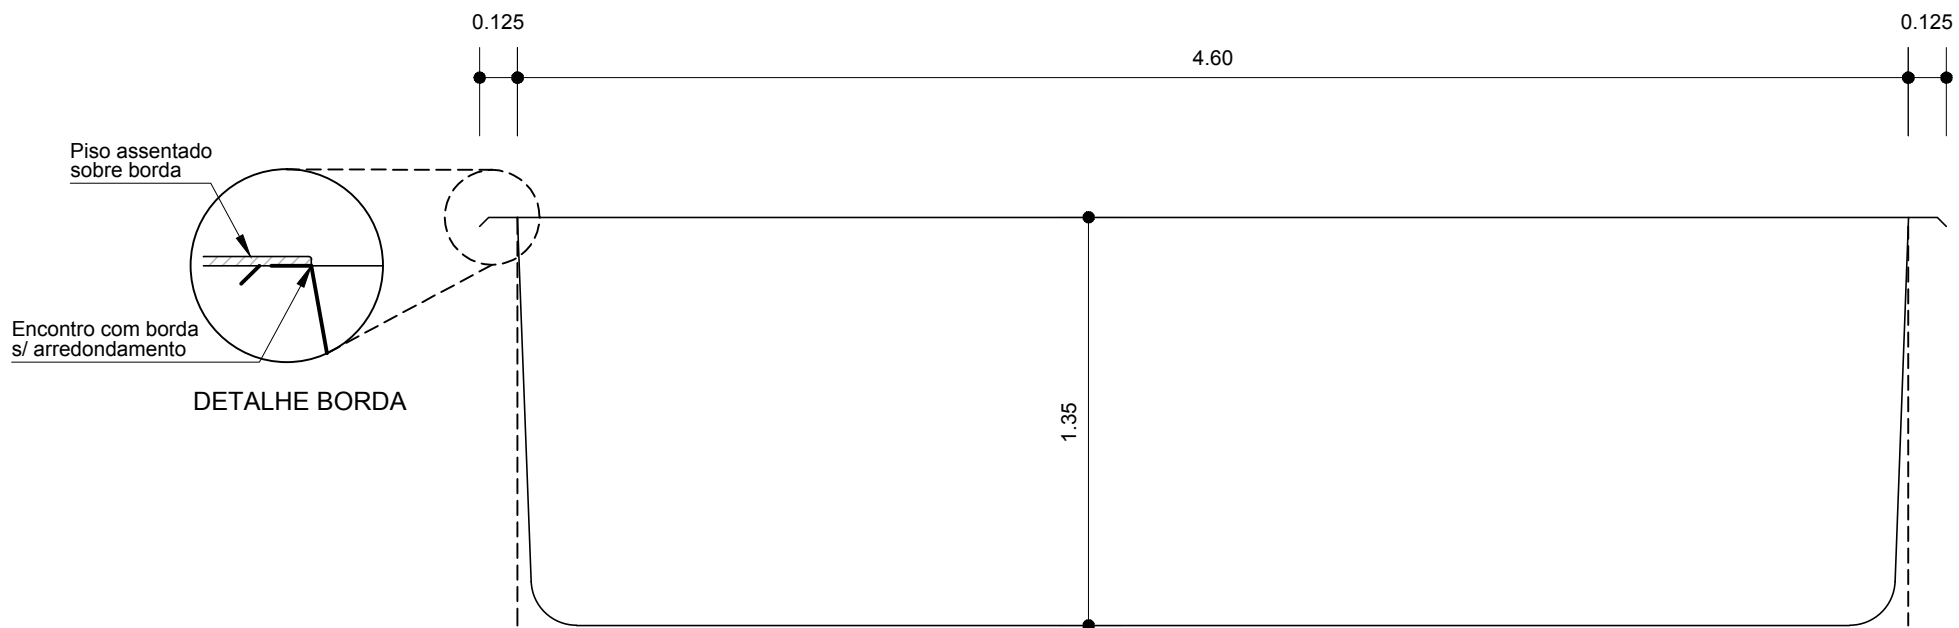

MODELO JOICE - Borda de areia	
LARGURA	2,85m
COMPRIMENTO	4,85m
LARGURA DA BORDA	12,5cm
PROFUNDIDADE	1,35m

4.85

VISTA SUPERIOR  
ESCALA - 1:25

Borda de areia  
para aderência  
do revestimento

CORTE LONGITUDINAL  
ESCALA - 1:25